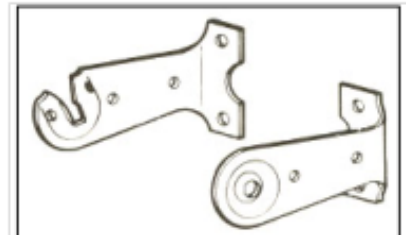

## Spring Roller Brackets

### Inside Mount

62F

63

363

2633F

### Outside Mount

76

18 E

77

2633

376