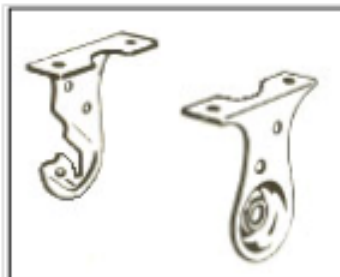

## Spring Roller Brackets

### Inside Mount

62F

63

363

2633F

### Outside Mount

76

18 E

77

2633

376