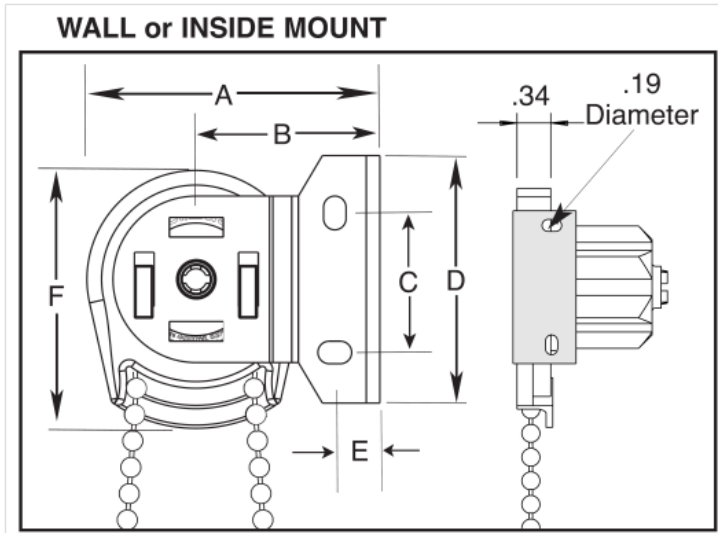

## Skyline Component Dimensions

Clutch Model	Bracket Model	A	B	C	D	E	F	G
SL-5	SLB660	2.37	1.60	1.25	2.20	0.34	1.74	2.47
SL-10	SLB660	2.60	1.60	1.25	2.20	0.34	2.30	2.47
SL-15	SLB660	2.74	1.60	1.25	2.20	0.34	2.60	2.47
SL-20	SLB660	2.98	1.60	1.25	2.20	0.34	3.06	2.47
SL-30	SLB680	3.93	2.14	1.25	2.20	0.34	4.30	3.00

All dimensions are in inches