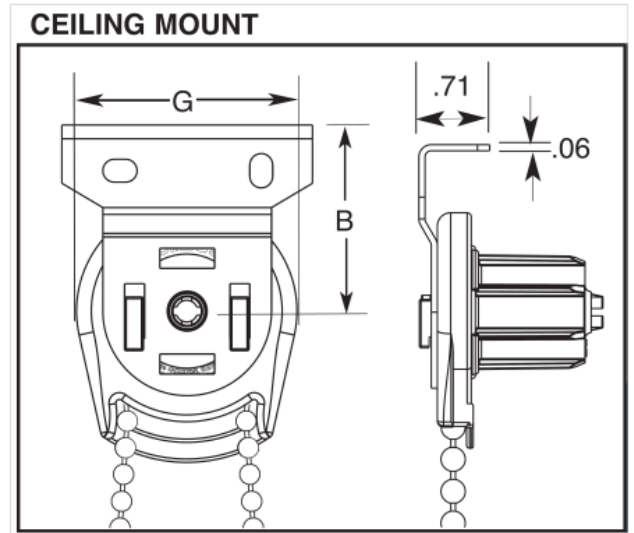

## Skyline Component Dimensions

Clutch Model	Bracket Model	A	B	C	D	E	F	G
SL-5	SLB660	2.37	1.60	1.25	2.20	0.34	1.74	2.47
SL-10	SLB660	2.60	1.60	1.25	2.20	0.34	2.30	2.47
SL-15	SLB660	2.74	1.60	1.25	2.20	0.34	2.60	2.47
SL-20	SLB660	2.98	1.60	1.25	2.20	0.34	3.06	2.47
SL-30	SLB680	3.93	2.14	1.25	2.20	0.34	4.30	3.00

All dimensions are in inches